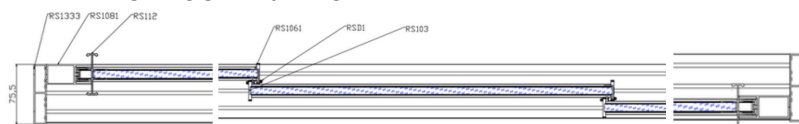

СЕЧЕНИЕ ГОРИЗОНТАЛЬНОЕ