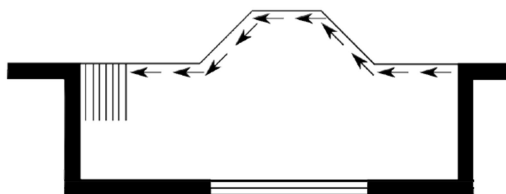

С УГЛАМИ БОЛЬШЕ 180 градусов .