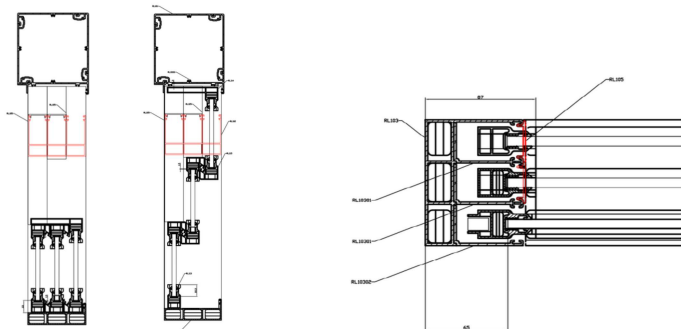

### ВЫСОТА ПОРОГОВ:

**Стандартный** порог **21,5мм** имеет наклон для эффективного водоотведения, что особенно актуально для летних веранд и террас

**Накладной** порог 11мм позволяет уменьшить перепад высот между полом и конструкцией

Мак высота: до 3000 мм

Ширина панели: 600-1000 мм

Вес панели: до 90 кг

**ЛИФТ** - Конструкция вертикально - подъемной системы состоит из 2-4 вертикально сдвигающихся панелей. Опускание и подъем панелей осуществляется при помощи электродвигателя, а управление - с помощью пульта, что обеспечивает пользователю возможность регулировки степени открытия и проветривания. В открытом положении конструкция выполняет роль балконного ограждения или парапета.

Заполнение: Закаленное стекло 8мм и стеклопакет 6-8-6

Можно персонализировать стекло: тонированное, солнцезащитное

Кол-во панелей: 2,3 или 4

Мин/мак высота: 1500/3500 мм

Мин/мак: 800-4400 мм

### СИСТЕМА В СБОРЕ

Боковой профиль

С каждым из наших клиентов мы надеемся на долгое и плодотворное сотрудничество.

По всем интересующим вопросам мы ответим по телефонам:

- 8 932 010 5455, 8(351)750 54 55 (Елена Сементина)