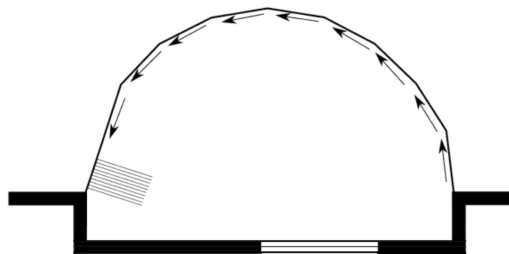

**«ГАРМОШКА»** - поворотнo-откидная конструкция состоит из закаленных стеклянных панелей, которые имеют высокую прочность и ветроустойчивость, а также позволяют освободить пространство на 100%. Благодаря тому, что система не является подвесной конструкцией и ее вес полностью ложится на нижний направляющий профиль, возможно использовать стекло толщиной в 12 мм, что придает нашей системе особую безопасность и возможность монтажа при любой конструкции потолка. Мы не используем подшипники, благодаря чему стеклянные панели плавно и надежно скользят по периметру конструкции. Установка и передвижение панелей конструкции по периметру с углом от 90о до 270о. Возможна установка конструкции на площади с углом менее 90о, но в этом случае движение панелей по этому отрезку системы не предусмотрено.

### С ПРОХОЖДЕНИЕМ БОЛЕЕ ОДНОГО 90 градусного УГЛА.

### С УГЛАМИ БОЛЬШЕ 180 градусов .

### С РАЗЛИЧНЫМИ УГЛАМИ.

Заполнение: Закаленное стекло 6, 8,10, 12 мм  
Можно персонализировать стекло: тонированное, солнцезащитное  
Нижний направляющий профиль: 6,8,10,12 мм  
Мак высота: до 3500 мм  
Ширина панелей: до 800 мм  
Ширина неподвижной двери: до 900 мм  
Ширина двигающейся двери: до 850 мм  
Ширина конструкции: не ограничена  
**В закрытом состоянии.**