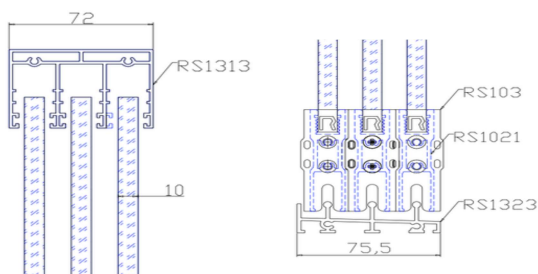

СЛАЙД - Безрамное раздвижное остекление обладает прекрасными эксплуатационными качествами и при этом является наиболее простой и доступной системой. Панели передвигаются параллельно, заезжая одна за другую, что позволяет открывать до 80% проема. Расположенные снизу панели ролики, делают открывание плавным и легким. Небольшая высота сечения стальных профилей увеличивает световой проем и обеспечивает максимальную обзорность.

СЕЧЕНИЕ ВЕРТИКАЛЬНОЕ