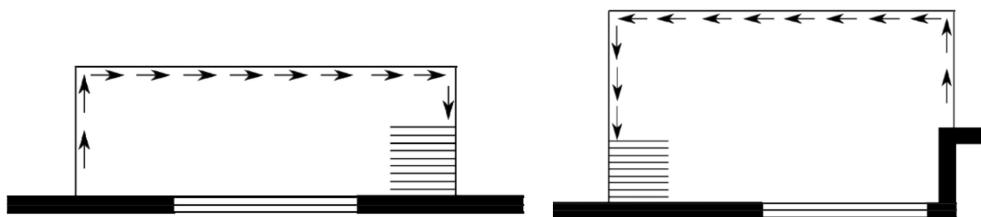

Наша компания предлагает вам 3 вида систем безрамного остекления:

Это оптимальное решение для Вашего дома и бизнеса. С помощью наших систем безрамного остекления вы с легкостью увеличите полезную площадь на вашем балконе, лоджии, террасе, мансарде и др. Вы сможете использовать необходимое вам пространство в доме или на работе круглый год.

«ГАРМОШКА» - поворотнo-откидная конструкция состоит из закаленных стеклянных панелей, которые имеют высокую прочность и ветроустойчивость, а также позволяют освободить пространство на 100%. Благодаря тому, что система не является подвесной конструкцией и ее вес полностью ложится на нижний направляющий профиль, возможно использовать стекло толщиной в 12 мм, что придает нашей системе особую безопасность и возможность монтажа при любой конструкции потолка. Мы не используем подшипники, благодаря чему стеклянные панели плавно и надежно скользят по периметру конструкции. Установка и передвижение панелей конструкции по периметру с углом от 90о до 270о. Возможна установка конструкции на площади с углом менее 90о, но в этом случае движение панелей по этому отрезку системы не предусмотрено.

С ПРОХОЖДЕНИЕМ БОЛЕЕ ОДНОГО 90 градусного УГЛА.