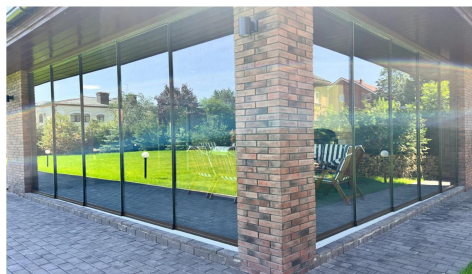

СЛАЙД - Безрамное раздвижное остекление обладает прекрасными эксплуатационными качествами и при этом является наиболее простой и доступной системой. Панели передвигаются параллельно, заезжая одна за другую, что позволяет открывать до 80% проема. Расположенные снизу панели ролики, делают открывание плавным и легким. Небольшая высота сечения стальных профилей увеличивает световой проем и обеспечивает максимальную обзорность.

СЕЧЕНИЕ ВЕРТИКАЛЬНОЕ